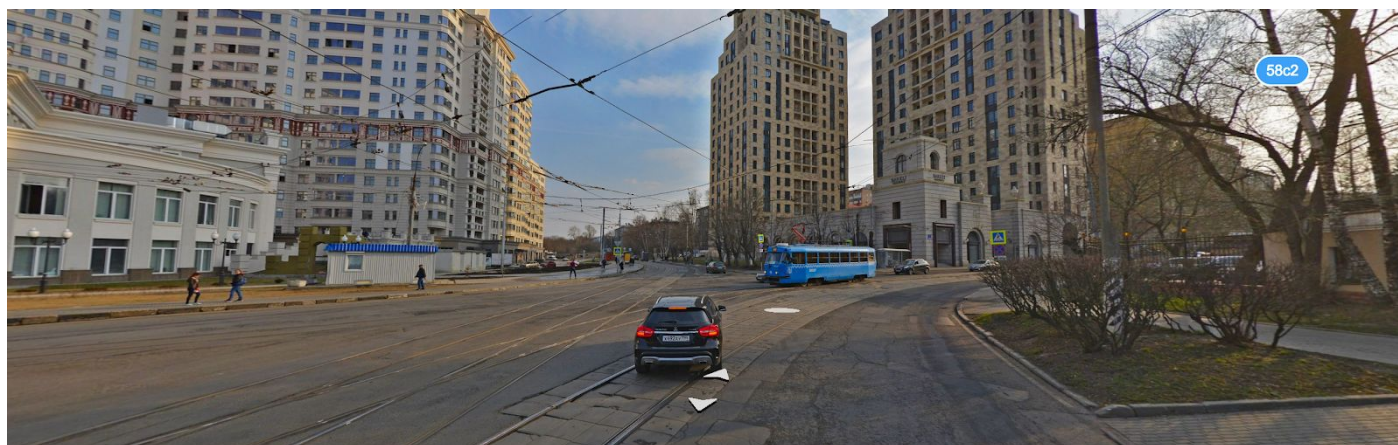

От метро Шаболовская, 10 мин.

Метро - единственный выход на улицу. Из стеклянных дверей налево до ул. Шаболовка. Далее направо

Идете прямо вдоль улицы Шаболовка до ЖК Донской Олимп

Наш магазин на первом этаже ЖК Донской Олимп. Вывеска Паркет Декор