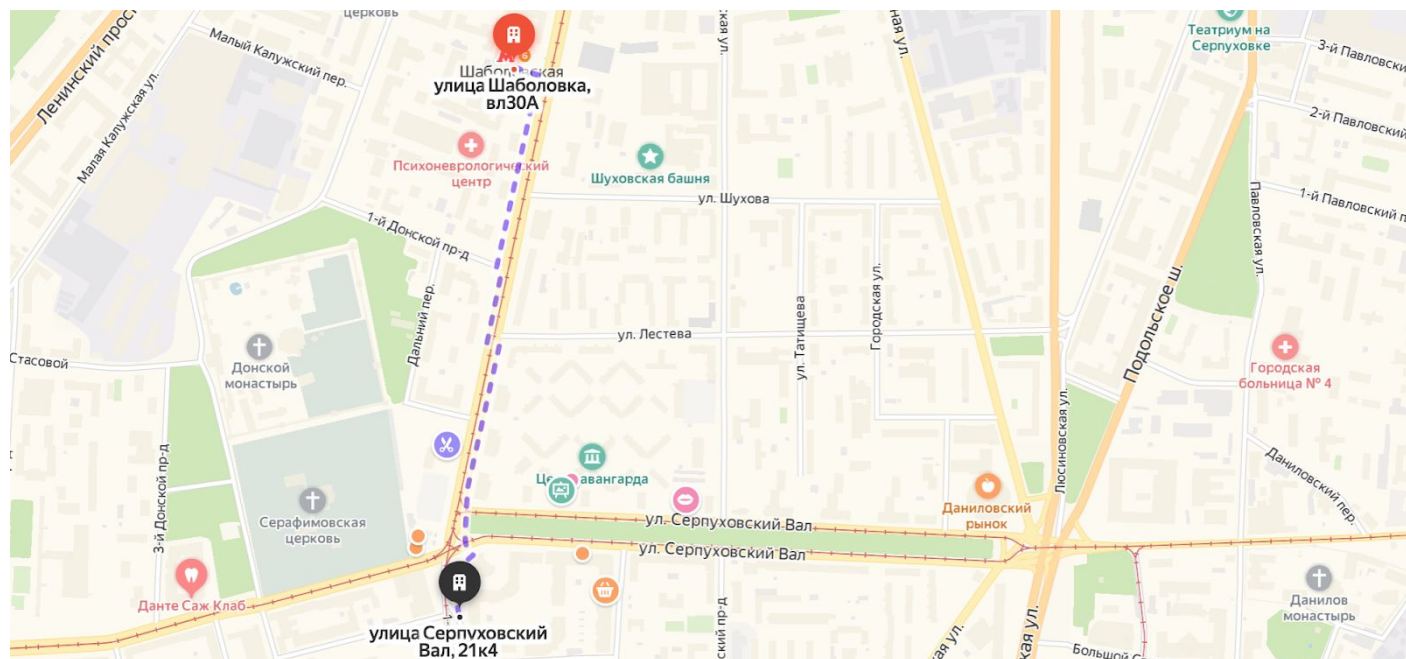

От метро Шаболовская, 10 мин.

Метро - единственный выход на улицу. Из стеклянных дверей налево до ул. Шаболовка. Далее направо

Идете прямо вдоль улицы Шаболовка до ЖК Донской Олимп

Наш магазин на первом этаже ЖК Донской Олимп. Вывеска Паркет Декор